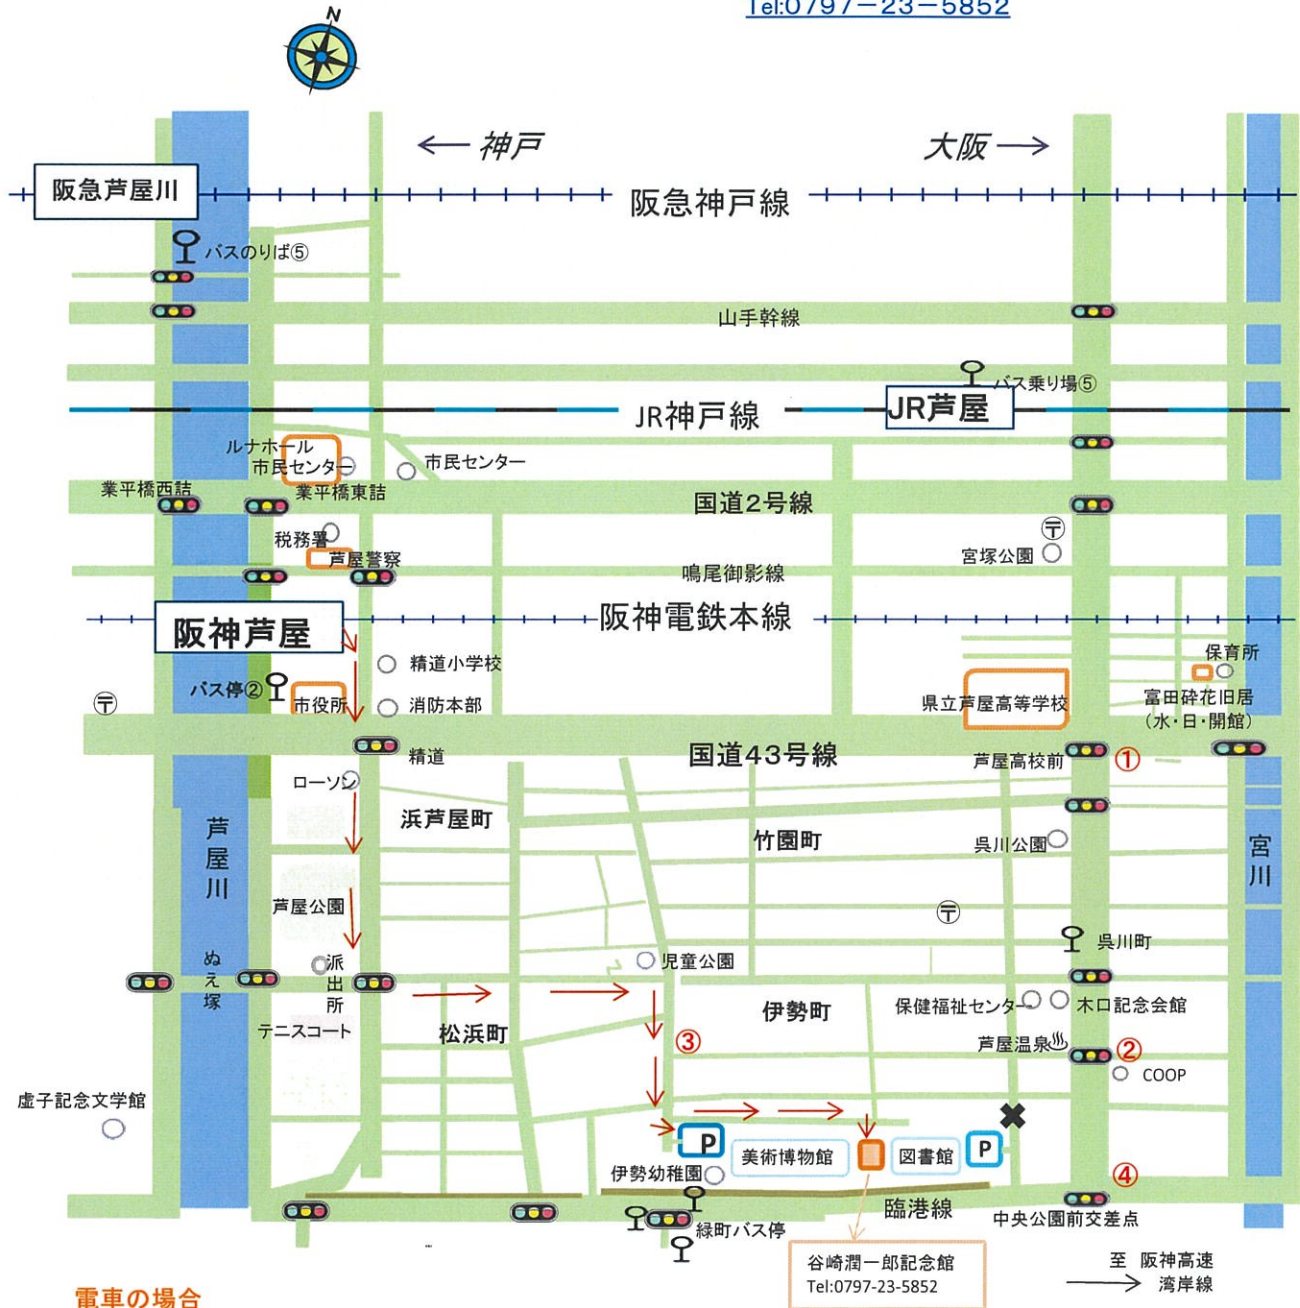

芦屋市谷崎潤一郎記念館 地図

Tel:0797-23-5852

電車の場合

- 1、阪神芦屋駅からの場合
 バス：駅南側市役所西側 阪急バス②番のりば 31.32.35.36.131系統「新浜町行き」 「緑町」バス停下車(徒歩1分)
 徒歩：南東方向 約15分 矢印→方向
- 2、JR芦屋駅からの場合
 バス：駅北側阪急バス⑤番のりば 31.32.35.36.131系統「新浜町行き」 「緑町」バス停下車(徒歩1分)
 バス：駅南側阪急バス南口のりば 24.27系統「新浜町行き」 「緑町」バス停(浄水場前)下車(徒歩3分)
 徒歩：南方向 約25分
- 3、阪急芦屋川駅からの場合
 バス：駅南側阪急バス⑤のりば31.32.35.36.131系統「新浜町行き」 「緑町」バス停下車(徒歩1分)

車の場合

- ・国道43号線芦屋高校前①を南下→ 3つ目の信号②(芦屋温泉♨️が目印)を西へ
 → 突き当たり③を南へ→ 突き当りに美術館駐車場
- ・臨港線の芦屋市中央公園前④の信号を北上→1つ目の信号②(芦屋温泉♨️が目印)を西へ
 → 突き当たり③を南へ→ 突き当りに美術館駐車場

駐車場

美術博物館20台と図書館47台の駐車場をご利用下さい。

駐車券を受付にお持ちいただければ1時間まで無料にいたします。また、身体障害者手帳、精神障害者保健福祉手帳、療育手帳をお持ちの方は、手帳と駐車券のご提示で駐車料を無料にいたします。