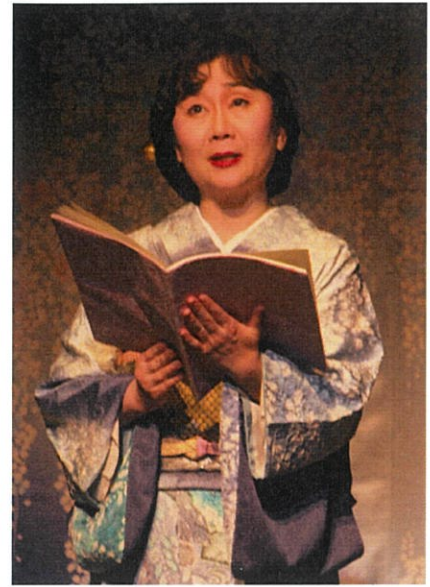

# よむ 名作をひもとき名文を朗読

2023年4月から2024年3月までのご案内

谷崎館の美しい庭に囲まれながら名文の朗読をしませんか？芦屋を舞台にした谷崎潤一郎「細雪」をはじめ、宮沢賢治、川端康成などなどの名作をひもとき、文学に浸るひと時をもちましょ。講師は芦屋市在住の女優で、長年、演劇・朗読の指導を続けておられる前田伊都子先生です。

■ 日 程 第1水曜日（5月と1月は第5水曜日）

4/5	5/31(第5)	6/7	7/5	8/2	9/6
10/4	11/1	12/6	1/31(第5)	2/7	3/6