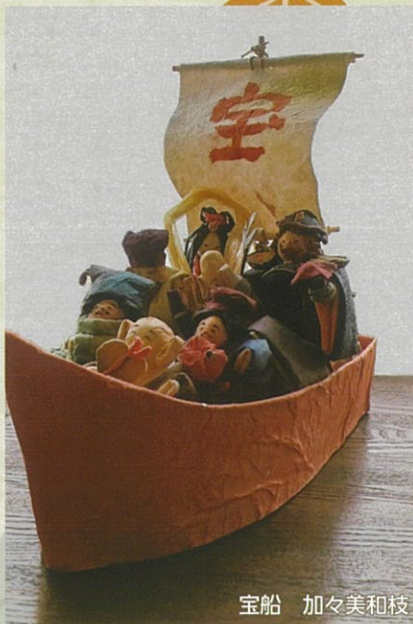

# 伝えよう 伝統の美

令和6年11月7日(木)~12月8日(日)

源氏物語 岩城竹男

傾城・もみじ 根本一昭

宝船 加々美和枝

ロビーギャラリー