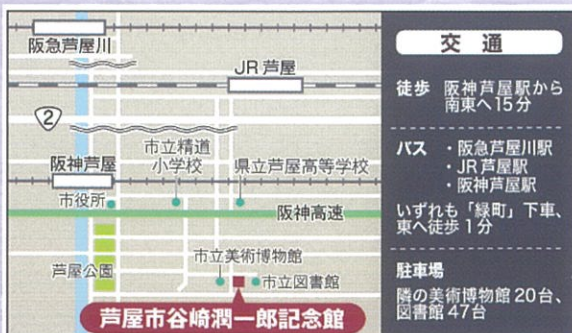

俵屋宗達画 源氏物語屏風切 (谷崎潤一郎記念館蔵)

2024

10/20(日)

14:00~15:30

会場：当館 講義室

講師：米田 明美 氏 (甲南女子大学教授)

定員：30名 (事前に下記にお申込みください)

受講料：1,000円 (観覧料込)