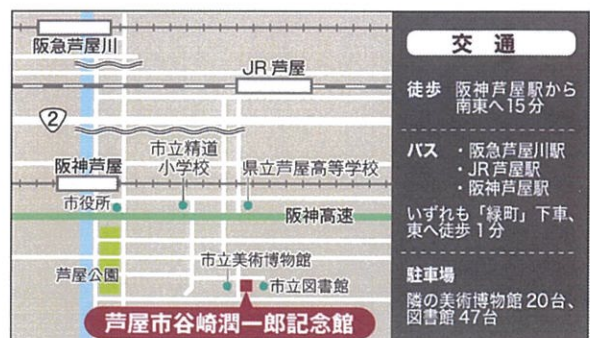

■入館料 一般 500円 大高生 300円 中学生以下は無料

◎団体料金(20人以上)は2割引

◎高齢者(65歳以上)および身体障害者手帳、精神障害者保健福祉手帳、療育手帳をお持ちの方、ならびにその介護の方1人は半額

芦屋市谷崎潤一郎記念館

Tanizaki Junichiro Memorial Museum of Literature, Ashiya

〒659-0052 兵庫県芦屋市伊勢町12番15号

TEL. 0797-23-5852 FAX. 0797-38-3244

e-mail ashiya-tanizakikan@shopro.co.jp

ホームページ <https://www.tanizakikan.com/>

交通

徒歩 阪神芦屋駅から南東へ15分

バス 阪急芦屋川駅・JR芦屋駅・阪神芦屋駅

いずれも「緑町」下車、東へ徒歩1分

駐車場 隣の美術博物館20台、図書館47台