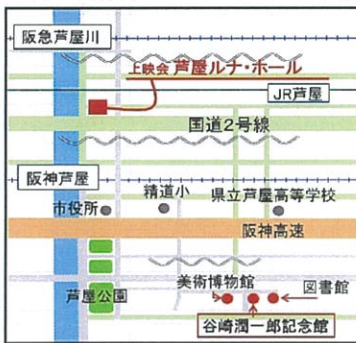

谷崎映画名作選

細雪

京マチ子 山本富士子 出演

上映会

監督:島耕二 脚本:八住利雄 (1959年)
 出演:轟夕起子 京マチ子 山本富士子 叶順子 川崎敬三 根上淳ほか

旧家の美しい四姉妹の日常を、原作の舞台である芦屋で長期ロケして描き出した昭和の情緒あふれる名画です。京マチ子が姉妹のなかめになる次女の幸子を、山本富士子が内気で縁談がまとまらない三女の雪子を演じるなど、当時の代表的な美人女優が華やかさを競います。古き良き芦屋の懐かしい風景に浸ってみませんか。

ルネサンス クラシックス 芦屋ルナ・ホール (兵庫県芦屋市業平町 8-24)

- ◆阪急「芦屋川」駅下車、南へ徒歩約7分
- ◆JR「芦屋」駅下車、西へ徒歩約6分
- ◆阪神「芦屋」駅下車、北へ徒歩約7分
- ◆阪神バス「芦屋川」下車、北へ徒歩約1分

2023
11.2 (木)

- ① 10:30~12:15
- ② 13:30~15:15

(各回 30分前開場)

入場料 1,000円 (前売券 900円)
 定員 各回 600人