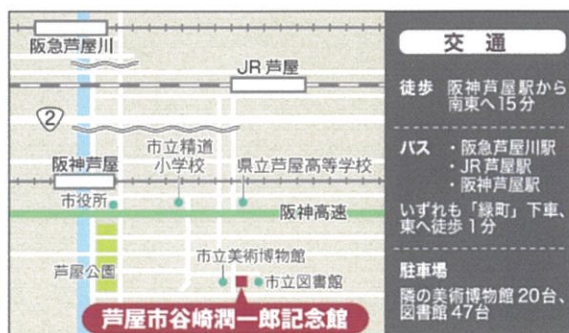

笹尾 佳代 氏

同志社大学文学部准教授。  
専門は日本近現代文学。著書に『結ばれる一葉—メディアと作家イメージ』（双文社出版、2012年）、共著に『ジェンダー×小説 ガイドブック』（ひつじ書房、2023年）などがある。

場 所：当館 講義室  
講 師：笹尾 佳代 氏（同志社大学准教授）  
定 員：30名（事前に下記にお申込みください）  
受講料：1,000円（観覧料込）

芦屋市谷崎潤一郎記念館

〒659-0052 兵庫県芦屋市伊勢町12番15号  
Tel: 0797 (23) 5852 Fax: 0797 (38) 3244  
e-mail: ashiya-tanizakikan@shopro.co.jp  
ホームページ: <https://www.tanizakikan.com>

※参加者の方の個人情報は個人情報保護法及び当館を運営する小学館集英社プロダクション  
共同体の個人情報取り扱い方針に基づき厳重に管理し、適正に取り扱います。  
※新型コロナウイルスの感染予防のため、マスクの着用のご協力をお願いいたします。

交通

徒歩 阪神芦屋駅から南東へ15分

バス ・阪急芦屋川駅  
・JR芦屋駅  
・阪神芦屋駅

いずれも「緑町」下車、東へ徒歩1分

駐車場

隣の美術博物館20台、図書館47台