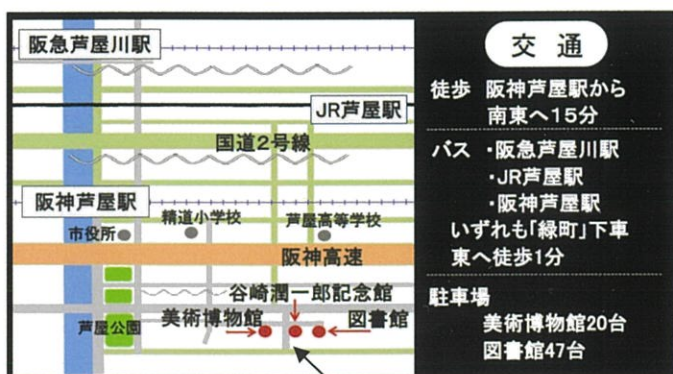

niwa-doku会場

【主催】

芦屋市文化ゾーン3館(芦屋市立図書館 / 芦屋市立美術博物館 / 芦屋市谷崎潤一郎記念館)

【本の交換会への問い合わせ】

芦屋市立図書館
〒659-0052 芦屋市伊勢町 12-5 ☎0797-31-2301

【会場への問い合わせ】

芦屋市立美術博物館
〒659-0052 芦屋市伊勢町 12-25 ☎0797-38-5432

芦屋市谷崎潤一郎記念館
〒659-0052 芦屋市伊勢町 12-15 ☎0797-23-5852