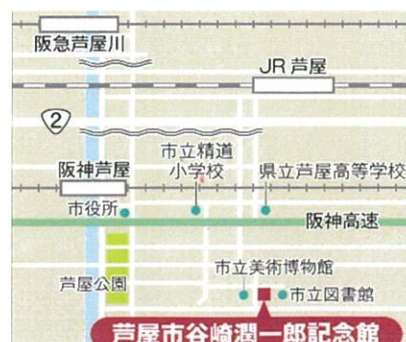

交通	
徒歩	阪神芦屋駅から南東へ15分
バス	・阪急芦屋川駅 ・JR芦屋駅 ・阪神芦屋駅
	いずれも「緑町」下車、東へ徒歩1分
駐車場	隣の美術博物館20台、図書館47台